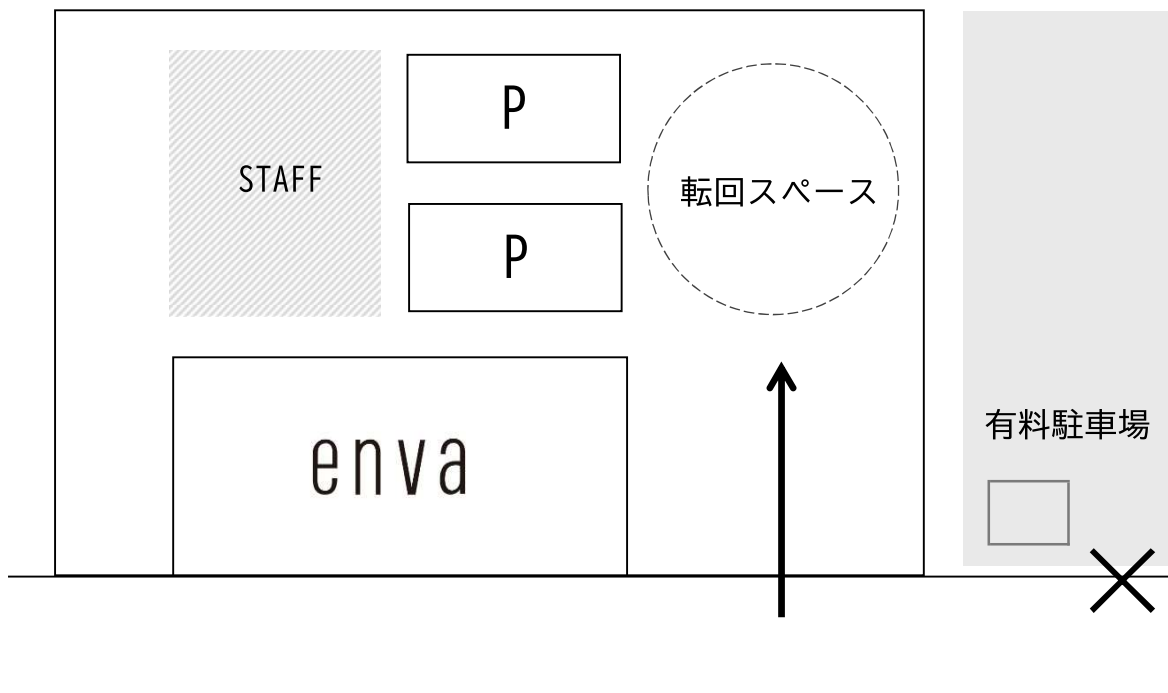

enva

駐車場のご案内

enva 敷地（建物裏）に無料駐車場2台ございます。
転回スペースで転回していただき、バックで駐車願います。

隣（南側）は管理が別の有料駐車場となります。
無断駐車はご遠慮いただきますようお願いいたします。